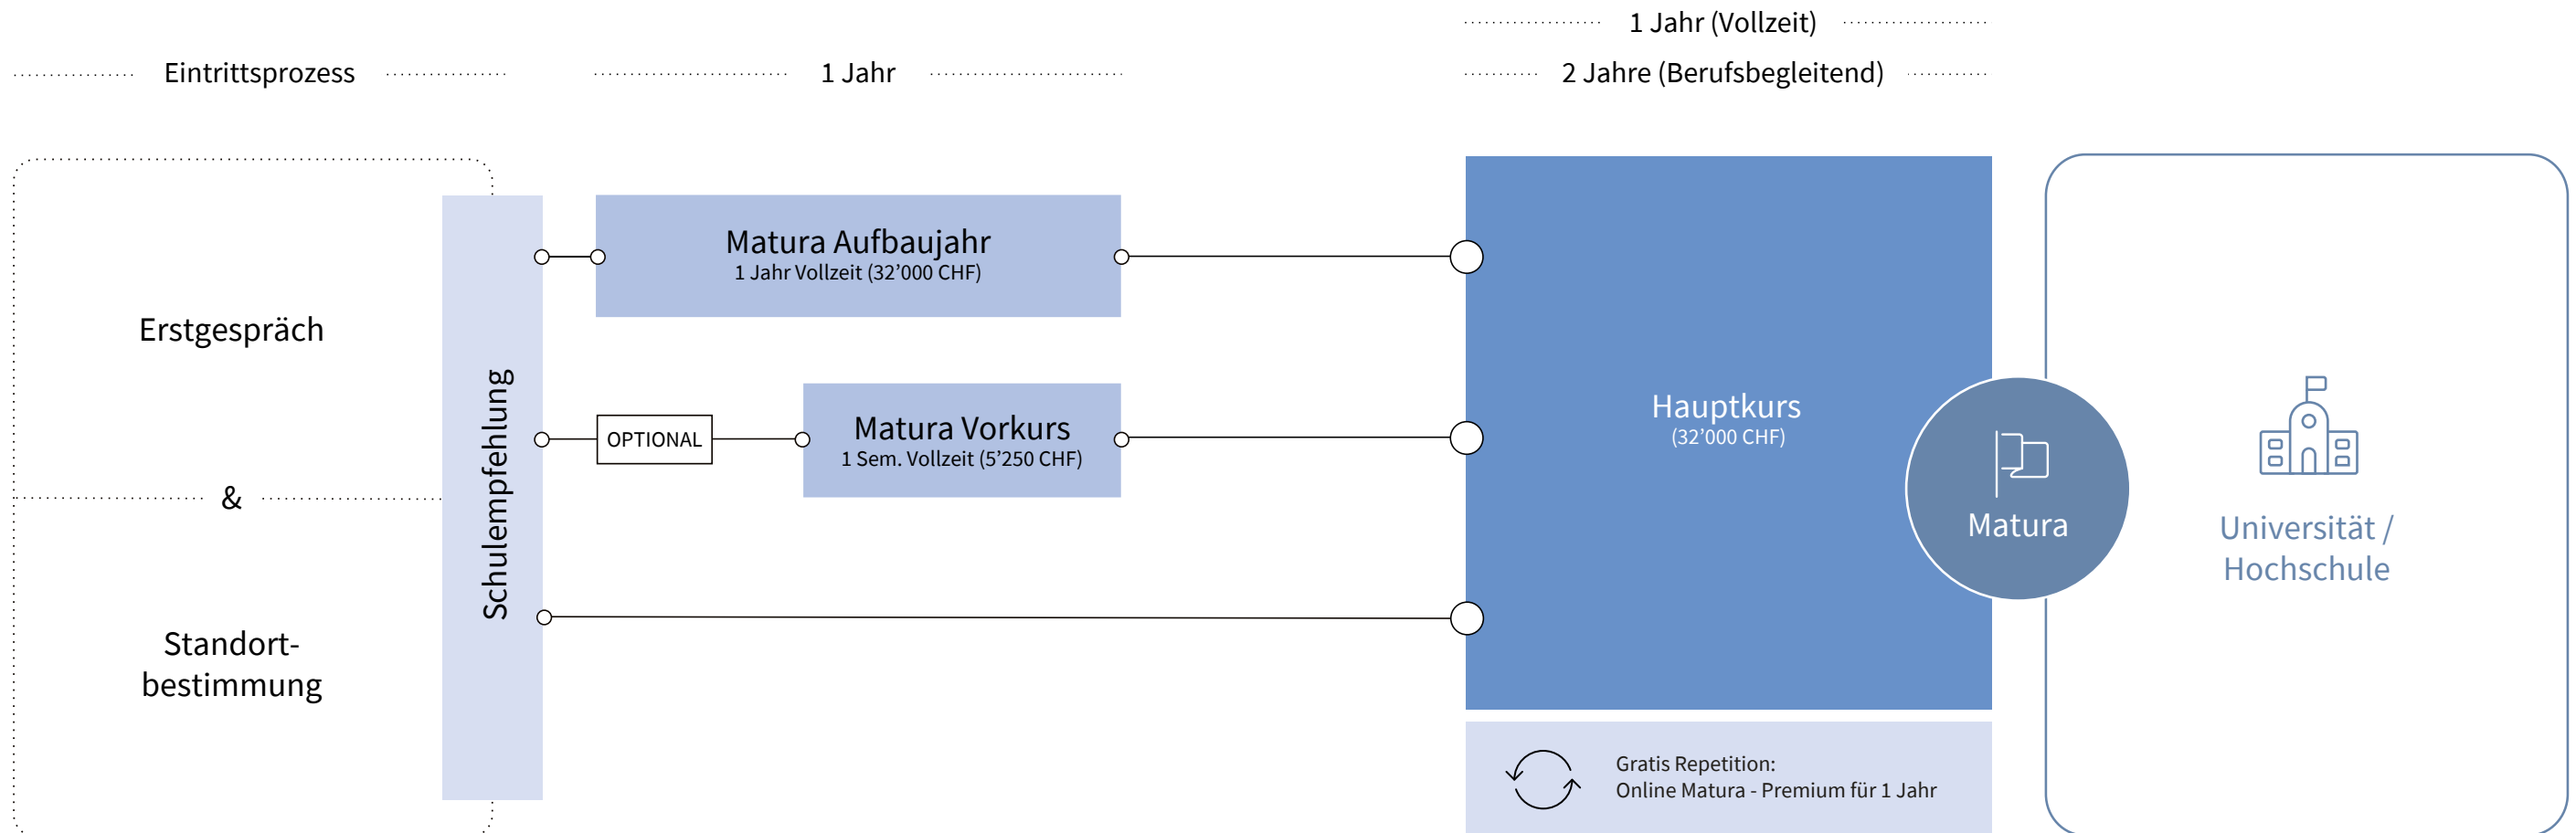

Mit individueller Betreuung und flexiblen Angeboten zur Hochschulreife.

1

Eintrittsprozess:

- Individuelles Erstgespräch & Standortbestimmung
- Schulempfehlung

2

Aufbaujahr / Vorkurs:

- Matura Aufbaujahr:
1 Jahr Vollzeit (32'000 CHF)
- Matura Vorkurs:
1 Semester Vollzeit (5'250 CHF)

3

Matura Hauptkurse:

- Matura Hauptkurs (Vollzeit):
1 Jahr (32'000 CHF)
- Matura Hauptkurs (Berufsbegleitend):
2 Jahre (32'000 CHF)

- + Gratis Repetition:
1 Jahr Online Matura - Premium (0 CHF)

4

Universität / Hochschule: